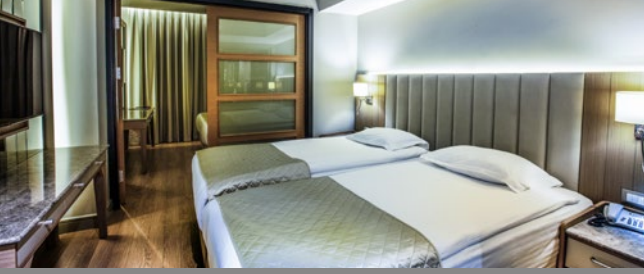

FAMILY Deniz Manzaralı

Family deniz manzaralı odalarımız, A blokta yer almaktadır. Modern bir tarzda döşenmiş bu odalar, 35 m² ile 40 m² arasında değişen genişlikleriyle konforlu bir konaklama imkânı sunmaktadır. Odamız, deniz manzaralı olup, balkonsuzdur.

Ebeveynler için 1 çift kişilik yatak ve arada bir paravan ile ayrılmış olan bölümde çocuklar için 2 tek kişilik yatak bulunmaktadır. Hem yetişkinler hem de çocuklar için rahat bir ortam sağlanmıştır.

PROMO Deniz Manzaralı

Promo deniz manzaralı odalarımız, B blokta yer almaktadır. Modern bir tarzda döşenmiş olan bu oda, 28 m² genişliği ile konforlu bir yaşam alanı sunmaktadır. Odamız, deniz manzarasına sahip olup, balkonsuzdur.

Misafirlerimize, 1 çift kişilik yatak veya 2 tek kişilik yatak seçenekleri sunulmaktadır. Odanın banyosunda jakuzili küvet ve duşa kabin bulunmaktadır.