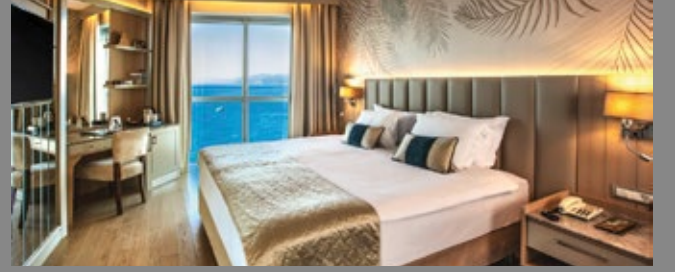

PROMO Deniz Manzaralı

Promo deniz manzaralı odalarımız, B blokta yer almaktadır. Modern bir tarzda döşenmiş olan bu oda, 28 m² genişliği ile konforlu bir yaşam alanı sunmaktadır. Odamız, deniz manzarasına sahip olup, balkonsuzdur.

Misafirlerimize, 1 çift kişilik yatak veya 2 tek kişilik yatak seçenekleri sunulmaktadır. Odanın banyosunda duş kabini bulunmaktadır.